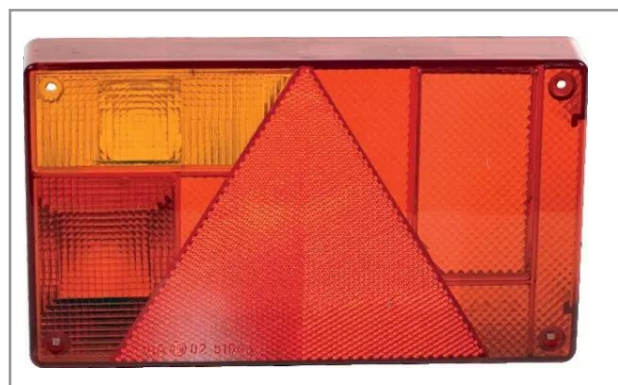

Cabochoon feu arrière 6 fonctions gauche

Référence : P2A6026362

Caractéristiques	
Modèle	Arrière
Sens	Gauche
Dimensions (mm)	235x135 mm
Types de produits	CABOCHON ARRIÈRE
Quantité dans conditionnement de vente	1