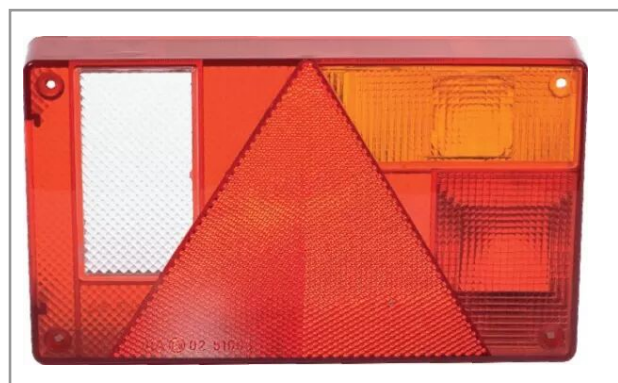

Cabochon feu arrière 6 fonctions droite

Référence : P2A6026363

Caractéristiques	
Modèle	Arrière
Sens	Droit
Dimensions (mm)	235x135 mm
Types de produits	CABOCHON ARRIÈRE
Quantité dans conditionnement de vente	1