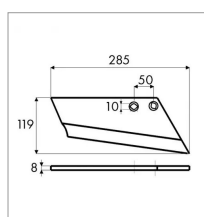

Aileron droit 285x119x8 mm adaptable Rau rf04102

Référence : P3A8062656

Caractéristiques	
Longueur (mm)	285 mm
Ø trou (mm)	10 mm
Nombre de trous	2
Référence OEM	RF04102 1582DCA1 92536
Epaisseur (mm)	8 mm
Largeur (mm)	119 mm
Entraxe (mm)	50 mm
Sens	Droit
Adaptable sur	RAU SICAM
Type de trou	TF1E
Produit	Soc à aile
Type ou matériel	POLYMAG
Types de produits	AILERON DROIT
Montage sur marque	RAU
Origine/adaptable	Adaptable
Quantité dans conditionnement de vente	1