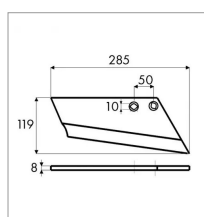

## Aileron gauche 285x119x8 mm adaptable Rau rf04103

Référence : P3A8062657

Caractéristiques	
Longueur (mm)	285 mm
Ø trou (mm)	10 mm
Nombre de trous	2
Référence OEM	RF04103   92537
Epaisseur (mm)	8 mm
Largeur (mm)	119 mm
Entraxe (mm)	50 mm
Sens	Gauche
Adaptable sur	RAU SICAM
Type de trou	TF1E
Produit	Soc à aile
Type ou matériel	POLYMAG
Types de produits	AILERON GAUCHE
Montage sur marque	RAU
Origine/adaptable	Adaptable
Quantité dans conditionnement de vente	1