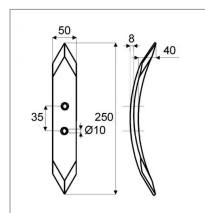

**Soc cultivateur réversible adaptable
Kuhn 250x50x8 mm 68104 – 681004**

Référence : P3A6072255

Caractéristiques	
Longueur (mm)	250 mm
Ø trou (mm)	10 mm
Nombre de trous	2
Référence OEM	68104 681004
Epaisseur (mm)	8 mm
Largeur (mm)	50 mm

Type	Réversible
Entraxe de fixation (mm)	35 mm
Type de trou	TF2E
Boulon	TF2E 10
Types de produits	SOC CHISEL RÉVERSIBLE
Montage sur marque	KUHN
Origine/adaptable	Adaptable
Quantité dans conditionnement de vente	1