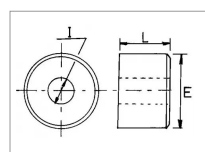

**Pallier bois vibroculteur type
Konskilde 03000091**

Référence : P3A17012360

Caractéristiques	
Longueur (mm)	48 mm
Ø Extérieur (mm)	68 mm
Référence OEM	03000091
Ø Intérieur (mm)	28 mm
Montage sur	KONGSKILDE
Types de produits	PALIER DE ROULEAU
Montage sur marque	UNIVERSEL
Quantité dans conditionnement de vente	1