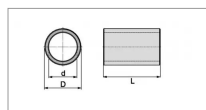

Bagues intérieur 25 mm extérieur 32 mm (box de 2)

Référence : P2D1024056

Caractéristiques	
Type	Supérieur
D (mm)	32 mm
L (mm)	50.8 mm
Catégorie côté crochet	3
Catégorie côté outil	2
Types de produits	BAGUE DE REDUCTION
d (mm)	25.4 mm
Quantité dans conditionnement de vente	2