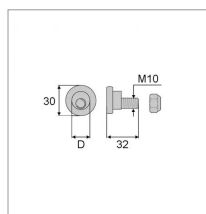

## Axe complet adaptable Vicon90081160

Référence : P3B2010560

Caractéristiques	
Longueur (mm)	32 mm
Référence OEM	90081160
Type	Boulon
Ø Filetage (mm)	10 mm
Montage sur	CM247-147-167-217, KM2800/3000H, PC-KMT2400-2800-3000-3200
D (mm)	18 mm
Montage sur marque	VICON
Ø Tête (mm)	30
Origine/adaptable	Adaptable
Quantité dans conditionnement de vente	1