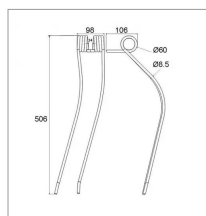

## Dent aindaineur adaptable Kuhn 57701700

Référence : P3B4010582

Caractéristiques	
Longueur (mm)	485 mm
Ø Extérieur (mm)	60 mm
Référence OEM	57701700   GW135NM
Modèle	Andaineur GA 230G   GA280P   GA280SP   GA300   GA301   GA402   GA3201 GM
Sens	Droit/Gauche
Type	Andaineur

Couleur	Noir
Qté/carton	20
Ø Fil (mm)	8.5 mm
Nombre de spires	4
Types de produits	DENT ANDAINEUR
Montage sur marque	KUHN
Origine/adaptable	Adaptable
Quantité dans conditionnement de vente	1