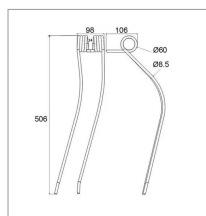

**Dent andaineur coudée/cambrée
origine Kuhn 57701700**

Référence : P3B4018320

Caractéristiques	
Longueur (mm)	506 mm
Ø Extérieur (mm)	60 mm
Référence OEM	57701700
Modèle	Andaineur GA 230G GA280P GA280SP GA300 GA301 GA402 GA3201 GM
Largeur (mm)	98 mm
Sens	Droit/Gauche

Type	Andaineur
Qté/carton	7
Ø Fil (mm)	8.5 mm
Nombre de spires	4
Types de produits	DENT ANDAINEUR
Montage sur marque	KUHN
Origine/adaptable	Origine
Quantité dans conditionnement de vente	7