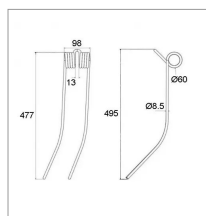

Dent andaineur adaptable Kuhn 57502000

Référence : P3B4010580

Caractéristiques	
Longueur (mm)	495 - 477 mm
Ø Extérieur (mm)	60 mm
Référence OEM	57502000 GW135
Modèle	Andaineur GA230P GA230SP GA280P GA280SP GA300SP GA300M GA300N
Sens	Droit/Gauche
Type	Andaineur

Couleur	Noir
Qté/carton	20
Ø Fil (mm)	8.5 mm
Nombre de spires	4
Types de produits	DENT ANDAINEUR
Montage sur marque	KUHN
Origine/adaptable	Adaptable
Quantité dans conditionnement de vente	1