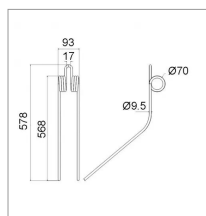

Dent andaineur adaptable Kuhn 57720200 gw381

Référence : P3B4010618

Caractéristiques	
Longueur (mm)	578 - 568 mm
Ø Extérieur (mm)	70 mm
Référence OEM	57720200 GW381
Modèle	Andaineur GA300GT GA3200GT GA3501S GA381GM GA381GT GA4101GM GA4101GT GA682 GA732 GA7301 GA7302DL
Sens	Droit/Gauche
Type	Andaineur

Couleur	Noir
Qté/carton	10
Ø Fil (mm)	9.5 mm
Nombre de spires	3
Types de produits	DENT ANDAINEUR
Montage sur marque	KUHN
Origine/adaptable	Adaptable
Quantité dans conditionnement de vente	1