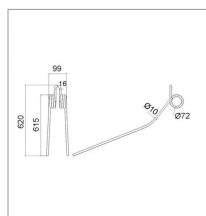

Dent andaineur coudée longue origine Kuhn 57763700

Référence : P3B4018334

Caractéristiques	
Longueur (mm)	620 - 615 mm
Ø Extérieur (mm)	72 mm
Référence OEM	K8011670 57763700
Modèle	Andaineur GA6000 GA6002 GA6522 GA7000DL GA7302DL GA7822 GA9321 GA15021
Largeur (mm)	99 mm
Sens	Droit/Gauche

Type	Andaineur
Qté/carton	6
Ø Fil (mm)	10 mm
Nombre de spires	3
Types de produits	DENT ANDAINEUR
Montage sur marque	KUHN
Origine/adaptable	Origine
Quantité dans conditionnement de vente	6