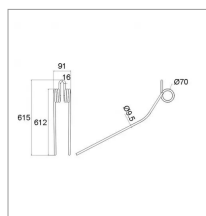

**Dent andaineur origine Kuhn  
57562500**

Référence : P3B4018346

Caractéristiques	
Longueur (mm)	615 - 612 mm
Ø Extérieur (mm)	70 mm
Référence OEM	K8013670   57562500
Modèle	Andaineur GA3501GM   GA4100TH   GA4311GM   GA4511GM   GA4101GM   GA4101GT   GA4120GT   GA4121GM   GA41212GTH   GA4321GM   GA4521GM   GA4521GTH   GA6000   GA6501   GA8001H suivant N°
Largeur (mm)	91 mm

Sens	Droit/Gauche
Type	Andaineur
Qté/carton	6
Ø Fil (mm)	9.4 mm
Nombre de spires	3
Types de produits	DENT ANDAINEUR
Montage sur marque	KUHN
Origine/adaptable	Origine
Quantité dans conditionnement de vente	6