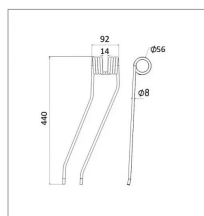

Dent gauche andaineur adaptable stoll rouge gw181g

Référence : P3B4010911

Détails

Dent adaptable

Dent adaptable

Caractéristiques	
Longueur (mm)	440 mm
Ø Extérieur (mm)	56 mm
Référence OEM	491000 0124200 0124.260 539281 GW181G
Modèle	Andaineur JF-STOLL: UM 320 FUM320 UM321 UM410
Largeur (mm)	92 mm
Sens	Gauche

Type	Andaineur
Couleur	Rouge
Qté/carton	20
Ø Fil (mm)	8 mm
Nombre de spires	4
Type ou matériel	FELLA TS7 TS8
Types de produits	DENT ANDAINEUR
Montage sur marque	FELLA, JF-STOLL, NEW HOLLAND
Origine/adaptable	Adaptable
Quantité dans conditionnement de vente	1