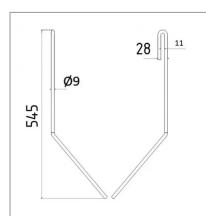

**Dent droite flexi doigt adaptable
Amazone 3752300, gw256dl**

Référence : P3A19045134

Caractéristiques	
Longueur (mm)	545 mm
Référence OEM	GW256DL
Modèle	Semoir 2m50 à 4m80 AM/D8E/D8Super/AD2 6mètres
Ø Fil (mm)	9 mm
Type ou matériel	Flexidoigt II
Types de produits	DENT RESSORT SEMOIR

Montage sur marque	AMAZONE
Origine/adaptable	Adaptable
Quantité dans conditionnement de vente	1