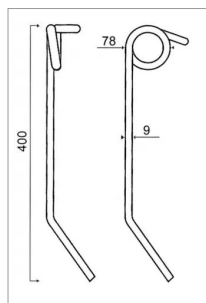

**Dent avant herse semoir Gaspardo
18903640 ,gw504**

Référence : P3A19045222

Caractéristiques	
Longueur (mm)	400 mm
Ø Extérieur (mm)	75 mm
Référence OEM	18903640 GW504

Modèle	Avant
Ø Fil (mm)	9 mm
Nombre de spires	1
Type ou matériel	M/MC/PI
Types de produits	DENT RESSORT SEMOIR
Montage sur marque	GASPARDO
Origine/adaptable	Adaptable
Quantité dans conditionnement de vente	1