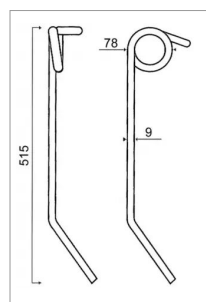

**Dent arrière herse semoir Gaspardo  
18903650,gw505**

Référence : P3A19045223

Caractéristiques	
Longueur (mm)	515 mm
Ø Extérieur (mm)	75 mm
Référence OEM	18903650   GW505

Modèle	Arrière
Ø Fil (mm)	9 mm
Nombre de spires	1
Type ou matériel	M/MC/PI
Types de produits	DENT RESSORT SEMOIR
Montage sur marque	GASPARDO
Origine/adaptable	Adaptable
Quantité dans conditionnement de vente	1