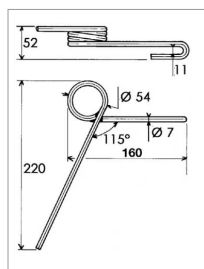

## Dent herse ressort adaptable Nodet Sulky fjx0348 909008

Référence : P3A19045410

| Caractéristiques                       |  |
|--|--|
| Longueur (mm)                          | 225 mm   |
| Ø Extérieur (mm)                       | 54 mm  |
| Référence OEM                          | JF348   FJX0348   909008   GW107                                     |
| Largeur (mm)                           | 161 mm   |
| Qté/carton                             | 50   |
| Ø Fil (mm)                             | 7 mm   |
| Nombre de spires                       | 3  |
| Type ou matériel 1                     | Semoir NODET AS/SR 2m30 = 13 socs 2m50 = 15 socs 3m = 17 ou 19 socs  |
| Type ou matériel 2                     | Semoir NODET GC 3m = 17 ou 19 socs GC 4m = 21, 23, 25, 27 ou 29 socs |
| Types de produits                      | DENT RESSORT SEMOIR  |
| Montage sur marque                     | NODET-KUHN, SKY  |
| Origine/adaptable                      | Adaptable  |
| Quantité dans conditionnement de vente | 1  |