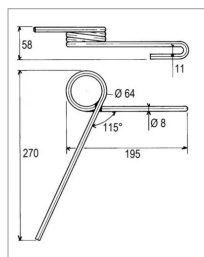

Dent herse ressort adaptable Nodet fkx0385 Sulky 909074

Référence : P3A19045411

Caractéristiques	
Longueur (mm)	280 mm
Ø Extérieur (mm)	65 mm
Référence OEM	FKX0385 KF385 909074 GW18
Largeur (mm)	197 mm
Qté/carton	25
Ø Fil (mm)	8 mm
Nombre de spires	3
Type ou matériel 1	Semoir NODET GC Nouveau modèle 3M = 17 ou 19 socs GC 4 m 21, 23, 25, 27 ou 29 socs
Types de produits	DENT RESSORT SEMOIR
Montage sur marque	NODET-KUHN, SKY
Origine/adaptable	Adaptable
Quantité dans conditionnement de vente	1