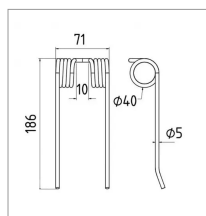

Dent pick up adaptable presse rivière pz388, gw358

Référence : P3B4020860

Caractéristiques	
Longueur (mm)	186 mm
Ø Extérieur (mm)	39 mm
Référence OEM	VF 18608450 PEZPZ388 GW358
Largeur (mm)	70 mm
Sens	Central
Type	Pick-up

Qté/carton	50
Montage sur	VICON=RV106 RV116 RV126 RV136 RV156 RV186 FAHR = RB3.56L à RB3.81L RIVIERRE = RC94 RC94C RC115 RC8080
Ø Fil (mm)	5 mm
Nombre de spires	5
Types de produits	DENT PICK UP
Montage sur marque	PEZET ZWEEGERS, RIVIERRE CASALIS, VICON
Origine/adaptable	Adaptable
Quantité dans conditionnement de vente	1