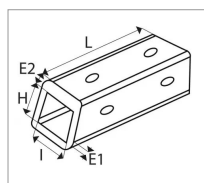

**Gogue vigne carre 51,5x51.5x100mm  
épaisseur 10x15 mm**

Référence : P3A1010710

Caractéristiques	
Ø trou (mm)	14 mm
Nombre de trous	2
Entraxe (mm)	70 mm
H (mm)	51.50 mm
L (mm)	100 mm
I (mm)	51.5 mm
E2 (mm)	15 mm
E1 (mm)	10 mm
Types de produits	GOGUE VIGNE
Montage sur marque	UNIVERSEL
Quantité dans conditionnement de vente	1