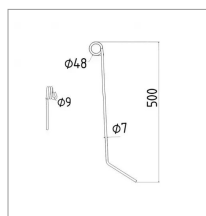

Dent étrille 7mm type hatzenbichler 931127

Référence : P3A19045202

Caractéristiques	
Longueur (mm)	500 mm
Ø Extérieur (mm)	48 mm
Référence OEM	931127 GW487
Ø Fil (mm)	7 mm
Nombre de spires	3
Types de produits	DENT HERSE ÉTRILLE

Montage sur marque	HATZENBICHLER
Origine/adaptable	Adaptable
Quantité dans conditionnement de vente	1