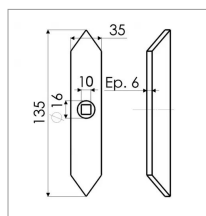

**Soc de vibroculteur droit réversible
35x6x135 mm**

Référence : P3A20030234

Caractéristiques	
Longueur (mm)	135 mm
Ø trou (mm)	10 mm
Nombre de trous	1
Référence OEM	K28
Epaisseur (mm)	6 mm
Largeur (mm)	35 mm

Type	Réversible droit
Montage sur	UNIVERSEL
Boulon	TOCC 10x38
Types de produits	SOC DE VIBROCOLTEUR DROIT RÉVERSIBLE
Montage sur marque	UNIVERSEL
Origine/adaptable	Adaptable
Quantité dans conditionnement de vente	1
recherche WEB	Vibrocolteur