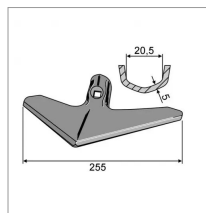

**Soc triangulaire 255x5mm adaptable
Lemken kompaktor 3374356**

Référence : P3A6070260

Caractéristiques	
Ø trou (mm)	10 mm
Nombre de trous	1
Référence OEM	3374356
Epaisseur (mm)	5 mm
Largeur (mm)	255 mm
Type	Triangle
Boulon	TFCC 10
Largeur d'appui (mm)	20,5
Type ou matériel	KOMPAKTOR
Types de produits	SOC DE VIBROULTEUR TRIANGLE
Montage sur marque	LEMKEN
Origine/adaptable	Adaptable
Quantité dans conditionnement de vente	1
recherche WEB	Vibroculteur