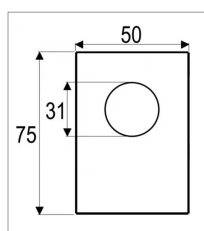

Plaque d'arrêt écrou diamètre 31 mm

Référence : P3A5043024

Caractéristiques	
Epaisseur (mm)	12 mm
Type	Plaque d'arrêt
Carré (mm)	30 mm
Types de produits	ACCESSOIRE PALIER
Montage sur marque	UNIVERSEL
Origine/adaptable	Adaptable
Quantité dans conditionnement de vente	1