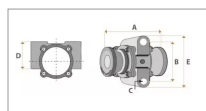

**Palier universel cover crop arbre
carre 30 mm adaptable largeur 185
mm entraxe 120 mm**

Référence : P3A5063110

Caractéristiques	
Type	Palier
Carré (mm)	30 mm
B (mm)	120 mm
D (mm)	70 mm
C (mm)	16 mm
E (mm)	120 mm
A (mm)	185 mm
Types de produits	PALIER DE COVER-CROP
Montage sur marque	UNIVERSEL
Origine/adaptable	Adaptable
Quantité dans conditionnement de vente	1