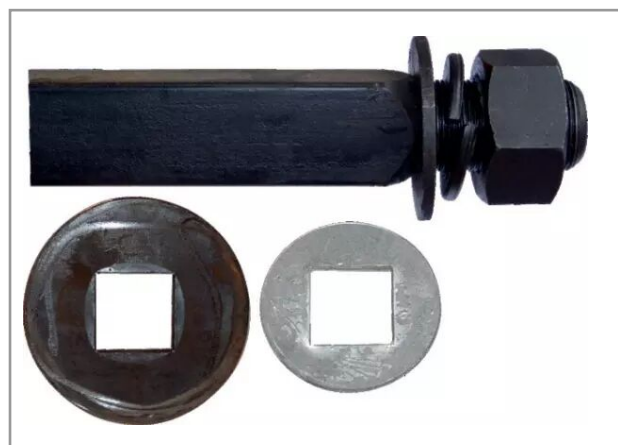

Arbre complet de cover-crop 40x40 longueur 2,5 mètres

Référence : P3A5013004

Détails

Cet arbre complet de 40X40 mm de cover-crop est vendu avec :

- son écrou de 36 mm.
- une bague d'arrêt.
- une plaque d'extrémité bombée.

Avec écrou + bague d'arrêt + plaque d'extrémité bombée

Caractéristiques	
Longueur (mm)	2500 mm
Type	Arbre carré
Ø Filetage (mm)	36 mm
Carré (mm)	40 mm
Types de produits	ARBRE DE COVER-CROP
Montage sur marque	UNIVERSEL
Origine/adaptable	Adaptable
Quantité dans conditionnement de vente	1