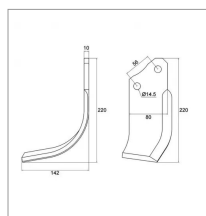

**Lame droite de fraise rotative de  
forme hélicoïdale 220x80x10 mm  
droite adaptable Maschio 13100418,  
01110426, m01110426r**

Référence : P3A12030610

Caractéristiques	
Longueur (mm)	220 mm
Ø trou (mm)	14.5 mm
Référence OEM	13100418   01110426   M01110426R
Epaisseur (mm)	10 mm
Largeur (mm)	80 mm
Entraxe (mm)	56 mm

Sens	Droit
Dimension boulon (mm)	14x40 mm
Forme	Hélicoïdale
Déport (mm)	142
Type ou matériel	B-BI-C-SC
Types de produits	LAME DE FRAISE
Montage sur marque	MASCHIO
Origine/adaptable	Origine
Quantité dans conditionnement de vente	1