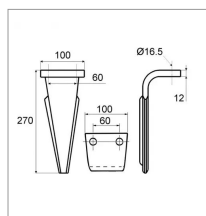

**Dent de herse rotative adaptable  
Feraboli 7a48010, Frost 04201**

Référence : P3A15030274

Caractéristiques	
Longueur (mm)	270 mm
Ø trou (mm)	16.5 mm
Référence OEM	7A48010   04201
Epaisseur (mm)	12 mm
Modèle	Forgée pliée
Largeur (mm)	100 mm

Sens	Réversible
Type	Dent de herse
Dimension boulon (mm)	16x60 mm
Entraxe de fixation (mm)	60 mm
Fixation	Boulon
Types de produits	DENT HERSE ROTATIVE
Montage sur marque	FERABOLI, FROST
Origine/adaptable	Adaptable
RH	RH69
Quantité dans conditionnement de vente	1