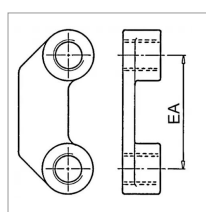

**Bloc dent double écrou 16/150 mm
entraxe 50 mm**

Référence : P3A15012280

Caractéristiques	
Affectation	Maschio DC/DL/DS
Descriptif	Double écrou pour dent
Référence OEM	38100218
Entraxe de fixation (mm)	50 mm
Ø (mm)	16 mm
Pas (mm)	150 mm
Types de produits	ECROUS FIXATION DENT
Montage sur marque	UNIVERSEL
Quantité dans conditionnement de vente	1