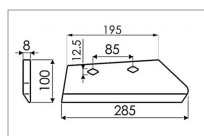

Soc de rasette zu gauche origine Kuhn 631031 - 631103

Référence : P3A3111103

Caractéristiques	
Longueur (mm)	285 - 195 mm
Référence OEM	631031 631103
Epaisseur (mm)	8 mm
Modèle	Soc rasette ZU ZGC
Entraxe (mm)	85 mm
Sens	Gauche
Type	Soc de rasette
Hauteur (mm)	100 mm
Types de produits	SOC DE RASETTE
Montage sur marque	KUHN
Origine/adaptable	Origine
Quantité dans conditionnement de vente	1
recherche WEB	Charrue