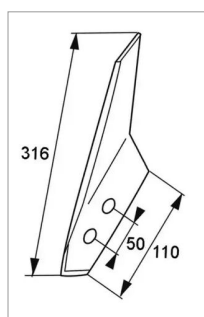

## Coutre de soc droit à boulonner adaptable Grégoire et Besson 173324

Référence : P3A3030453

Caractéristiques	
Longueur (mm)	316 mm
Référence OEM	173324
Epaisseur (mm)	4 mm
Entraxe (mm)	50 mm
Sens	Droit
Type	Aileron
Hauteur (mm)	110 mm
Types de produits	AILERON COUTRE
Montage sur marque	GREGOIRE & BESSON
Origine/adaptable	Adaptable
Type de corps	B2   B3   TA
Quantité dans conditionnement de vente	1
recherche WEB	Charrue