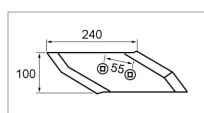

Pointe réversible droit adaptable Lemken 3365540

Référence : P3A3096160

Caractéristiques	
Longueur (mm)	240 mm
Référence OEM	3365540
Épaisseur (mm)	12 mm
Entraxe (mm)	55 mm
Sens	Droit
Type	Pointe
Hauteur (mm)	100 mm
Types de produits	POINTE DE CHARRUE
Montage sur marque	LEMKEN
Origine/adaptable	Adaptable
Type de corps	S2W B20 B25 B25H B30 B35 B40 C30 C32 C40
Quantité dans conditionnement de vente	1
recherche WEB	Charrue