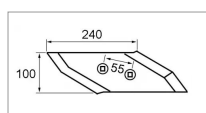

Pointe réversible gauche adaptable Lemken 3365541

Référence : P3A3096161

Caractéristiques	
Longueur (mm)	240 mm
Référence OEM	3365541
Epaisseur (mm)	12 mm
Entraxe (mm)	55 mm
Sens	Gauche
Type	Pointe
Hauteur (mm)	100 mm
Types de produits	POINTE DE CHARRUE
Montage sur marque	LEMKEN
Origine/adaptable	Adaptable
Type de corps	S2W B20 B25 B25H B30 B35 B40 C30 C32 C40
Quantité dans conditionnement de vente	1
recherche WEB	Charrue