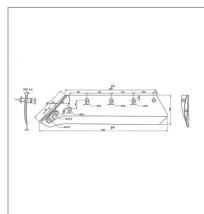

## Soc droit à pointe réversible 18" adaptable Kverneland 073006f

Référence : P3A3110152

Caractéristiques	
Longueur (mm)	632 - 450 mm
Référence OEM	073006F
Epaisseur (mm)	10 mm
Entraxe (mm)	85 – 120 – 110 - 100 mm
Sens	Droit
Type	Soc
Hauteur (mm)	144 mm
Taille du corps (pouce)	18 pouce
Types de produits	SOC À POINTE
Montage sur marque	KVERNELAND
Origine/adaptable	Adaptable
Type de corps	N° 8 - 9
Quantité dans conditionnement de vente	1
recherche WEB	Charrue