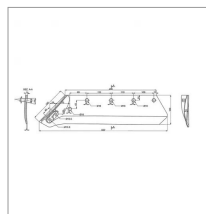

## Soc gauche à pointe réversible 18" adaptable Kverneland 073007f

Référence : P3A3110153

Caractéristiques	
Longueur (mm)	632 - 450 mm
Référence OEM	073007F
Epaisseur (mm)	10 mm
Entraxe (mm)	85 – 120 – 110 - 100 mm
Sens	Gauche
Type	Soc
Hauteur (mm)	144 mm
Taille du corps (pouce)	18 pouce
Types de produits	SOC À POINTE
Montage sur marque	KVERNELAND
Origine/adaptable	Adaptable
Type de corps	N° 8 - 9
Quantité dans conditionnement de vente	1
recherche WEB	Charrue