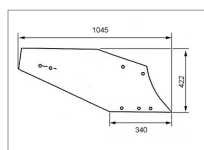

Versoir droit c34a acier bore origine Naud

Référence : P3A314NAU031146D

Caractéristiques	
Longueur (mm)	1045 mm
Référence OEM	03022354D 031146D
Epaisseur (mm)	8 mm
Modèle	C34A
Entraxe (mm)	115 - 80 mm
Sens	Droit
Type	Versoir
Hauteur (mm)	420 mm
Longueur sous fixation (mm)	340 mm
Types de produits	VERSOIR CHARRUE
Montage sur marque	NAUD
Type d'acier	Bore
Origine/adaptable	Origine
Quantité dans conditionnement de vente	1
recherche WEB	Charrue