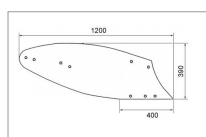

## Versoir droit acier bore origine Naud 031175d – 03023657d

Référence : P3A314NAU031175D

Caractéristiques	
Longueur (mm)	1200 mm
Référence OEM	031175D   03023657D
Epaisseur (mm)	8 mm
Modèle	H67A
Entraxe (mm)	115 - 80 mm
Sens	Droit
Type	Versoir
Hauteur (mm)	390 mm
Longueur sous fixation (mm)	400 mm
Types de produits	VERSOIR CHARRUE
Montage sur marque	NAUD
Type d'acier	Bore
Origine/adaptable	Origine
Quantité dans conditionnement de vente	1
recherche WEB	Charrue