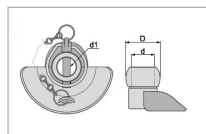

## Rotule inférieure à oreille catégorie 1 (22,4x44 mm) Walterscheid

Référence : P2D1045209

Caractéristiques	
Référence OEM	1305209
Type	Avec cône de guidage
Catégorie	1
D (mm)	44 mm
Types de produits	ROTULE INFERIEURE
d (mm)	22.4 mm
d1 (mm)	12 mm
Quantité dans conditionnement de vente	1