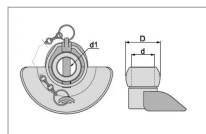

Rotule inférieure à oreille catégorie 3 (37x64 mm) Walterscheid

Référence : P2D1049033

| Caractéristiques | |
|--|----------------------|
| Référence OEM | 1099033 |
| Type | Avec cône de guidage |
| Catégorie | 3 |
| D (mm) | 64 mm |
| Types de produits | ROTULE INFERIEURE |
| d (mm) | 37.3 mm |
| d1 (mm) | 17 mm |
| Quantité dans conditionnement de vente | 1 |