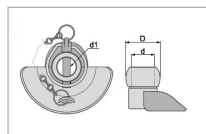

Rotule inférieure à oreille catégorie 2 (28,4x56 mm) Walterscheid

Référence : P2D1049032

Caractéristiques	
Référence OEM	1099032
Type	Avec cône de guidage
Catégorie	2
D (mm)	56 mm
Types de produits	ROTULE AVEC CÔNE
d (mm)	28.7 mm
d1 (mm)	12 mm
Quantité dans conditionnement de vente	1