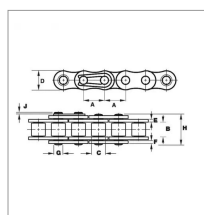

Chaîne eur.10-b1 15,87 le mètre Elite Flexon

Référence : P2B3030145

Caractéristiques	
Modèle	Simple
Norme	ISO 10B-1
B (mm)	9,65 mm
D (mm)	14,73 mm
H (mm)	19,6 mm
C (mm)	10,16 mm
E (mm)	1,7 mm
G (mm)	5,08 mm
A (mm)	15,875 mm
Types de produits	CHAÎNE ISO
Quantité dans conditionnement de vente	1
recherche WEB	ISO10B1