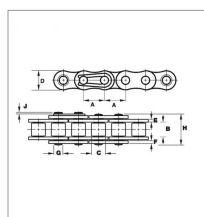

Chaîne eur.12-b1 19,05 le mètre Elite Flexon

Référence : P2B3030150

Caractéristiques	
Modèle	Simple
Norme	ISO 12B-1
B (mm)	11,68 mm
D (mm)	16,13 mm
H (mm)	22,7 mm
C (mm)	12,07 mm
E (mm)	1,8 mm
G (mm)	5,72 mm
A (mm)	19,05 mm
Types de produits	CHAÎNE ISO
Quantité dans conditionnement de vente	1
recherche WEB	ISO12B1