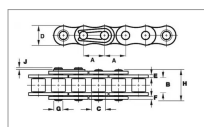

## Chaîne asa 50-1 15,87 le mètre Elite Flexon

Référence : P2B3030230

Caractéristiques	
Modèle	Simple
Norme	ASA 50-1
B (mm)	9,4 mm
D (mm)	15,09 mm
H (mm)	21,8 mm
C (mm)	10,16 mm
E (mm)	2 mm
G (mm)	5,09 mm
A (mm)	15,875 mm
Types de produits	CHAÎNE ASA
Quantité dans conditionnement de vente	1
recherche WEB	ASA50