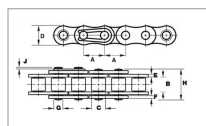

## Chaîne a2040 25,40 le mètre Elite Flexon

Référence : P2B3030320

Caractéristiques	
Modèle	Pas long
Norme	A 2040
B (mm)	7,85 mm
D (mm)	12 mm
H (mm)	17,8 mm
C (mm)	7,95 mm
G (mm)	3,96 mm
A (mm)	25,4 mm
Types de produits	CHAÎNE PAS LONG
Quantité dans conditionnement de vente	1
recherche WEB	2040