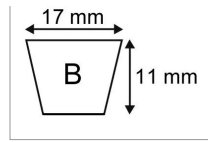

Courroie b53 17x11x1385

Référence : P2B3045452

Caractéristiques	
Affectation	Broyeur ROTORAM 3 m
Modèle	Lisse
Section (mm)	17x11 mm
Type	B53
Série	B
Longueur primitive (mm)	1385 mm
Type ou matériel	COUNTAX
Types de produits	COURROIE TRAPÉZOIDALE LISSE
Quantité dans conditionnement de vente	1