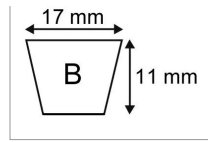

**Courroie b68 17x11x1774mm**

Référence : P2B3045480

Caractéristiques	
Affectation	Séparateur grains RENAUD
Modèle	Lisse
Section (mm)	17x11 mm
Type	B68
Série	B
Longueur primitive (mm)	1774 mm
Types de produits	COURROIE TRAPÉZOIDALE LISSE
Quantité dans conditionnement de vente	1