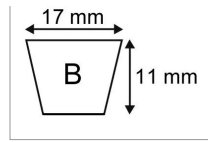

**Courroie b116 17x11x2995**

Référence : P2B3045555

Caractéristiques	
Modèle	Lisse
Section (mm)	17x11 mm
Type	B116
Série	B
Longueur primitive (mm)	2995 mm
Types de produits	COURROIE TRAPÉZOIDALE LISSE
Quantité dans conditionnement de vente	1