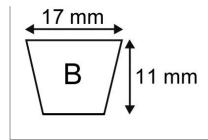

**Courroie b120 17x11x3087**

Référence : P2B3045558

Caractéristiques	
Modèle	Lisse
Section (mm)	17x11 mm
Type	B120
Série	B
Application	JACOBSSEN : coupe secondaire
Longueur primitive (mm)	3087 mm
Type ou matériel	JACOBSSEN-HOMELITE tondeuse Modèle Commercial 72"
Types de produits	COURROIE TRAPÉZOIDALE LISSE
Quantité dans conditionnement de vente	1